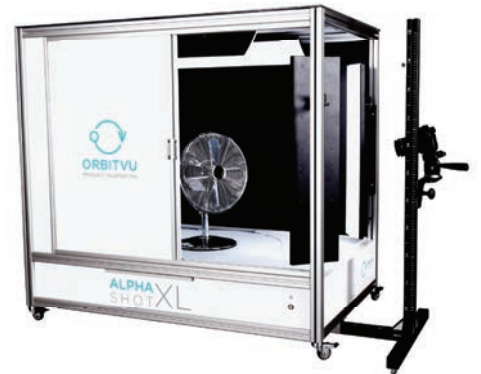

ALPHASHOT XL LED

ALPHASHOT XL LED es un estudio fotográfico compacto y multifuncional dirigido al comercio electrónico. Facilita a los usuarios no profesionales la creación rápida y eficiente de imágenes consistentes y perfectamente acabadas para mostrar todos los productos de manera muy precisa.

Su diseño específico para objetos de tamaño medio permite realizar fotografías de producto en 2D y 360°. Es ideal para productos como bolsas, calzado, pequeños electrodomésticos, productos electrónicos y otros artículos de tamaño similar.

Incluye diseño sólido de aluminio, iluminación LED regulable, mesa giratoria en 360° motorizada y control directo por hardware. Todo eso garantiza alta calidad de las imágenes perfectamente adecuadas a cada caso.

El componente clave de ALPHASHOT XL LED es el software ALPHASHOT EDITOR, que facilita el uso del equipo para los usuarios no profesionales. El software controla directamente la iluminación integrada, la mesa giratoria, las distintas cámaras y láseres. El proceso de trabajo basado en plantillas permite repetir indefinidamente una configuración de imagen establecida. Ventajas: IQ Mask, Auto Cropping, Batch export, SuperFocus, Color Beautifier o sombras reales: estas son sólo algunas de las tecnologías disponibles para garantizar que el proceso de creación de imágenes sea consistente, fiable y rápido.